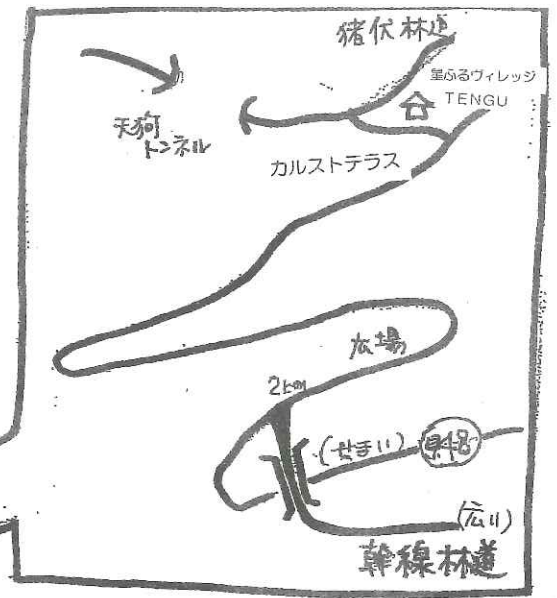

四国カルスト 周辺MAP

2022年8月作成

- 星ふるヴィレッジ TENGU : 0889-62-3188
- カルストテラス : 0889-62-3371
- JA高知津野山(山の馬駅): 0889-62-3501

※ 愛媛方面からの
お観めルート

※ 高知方面からの
お観めルート