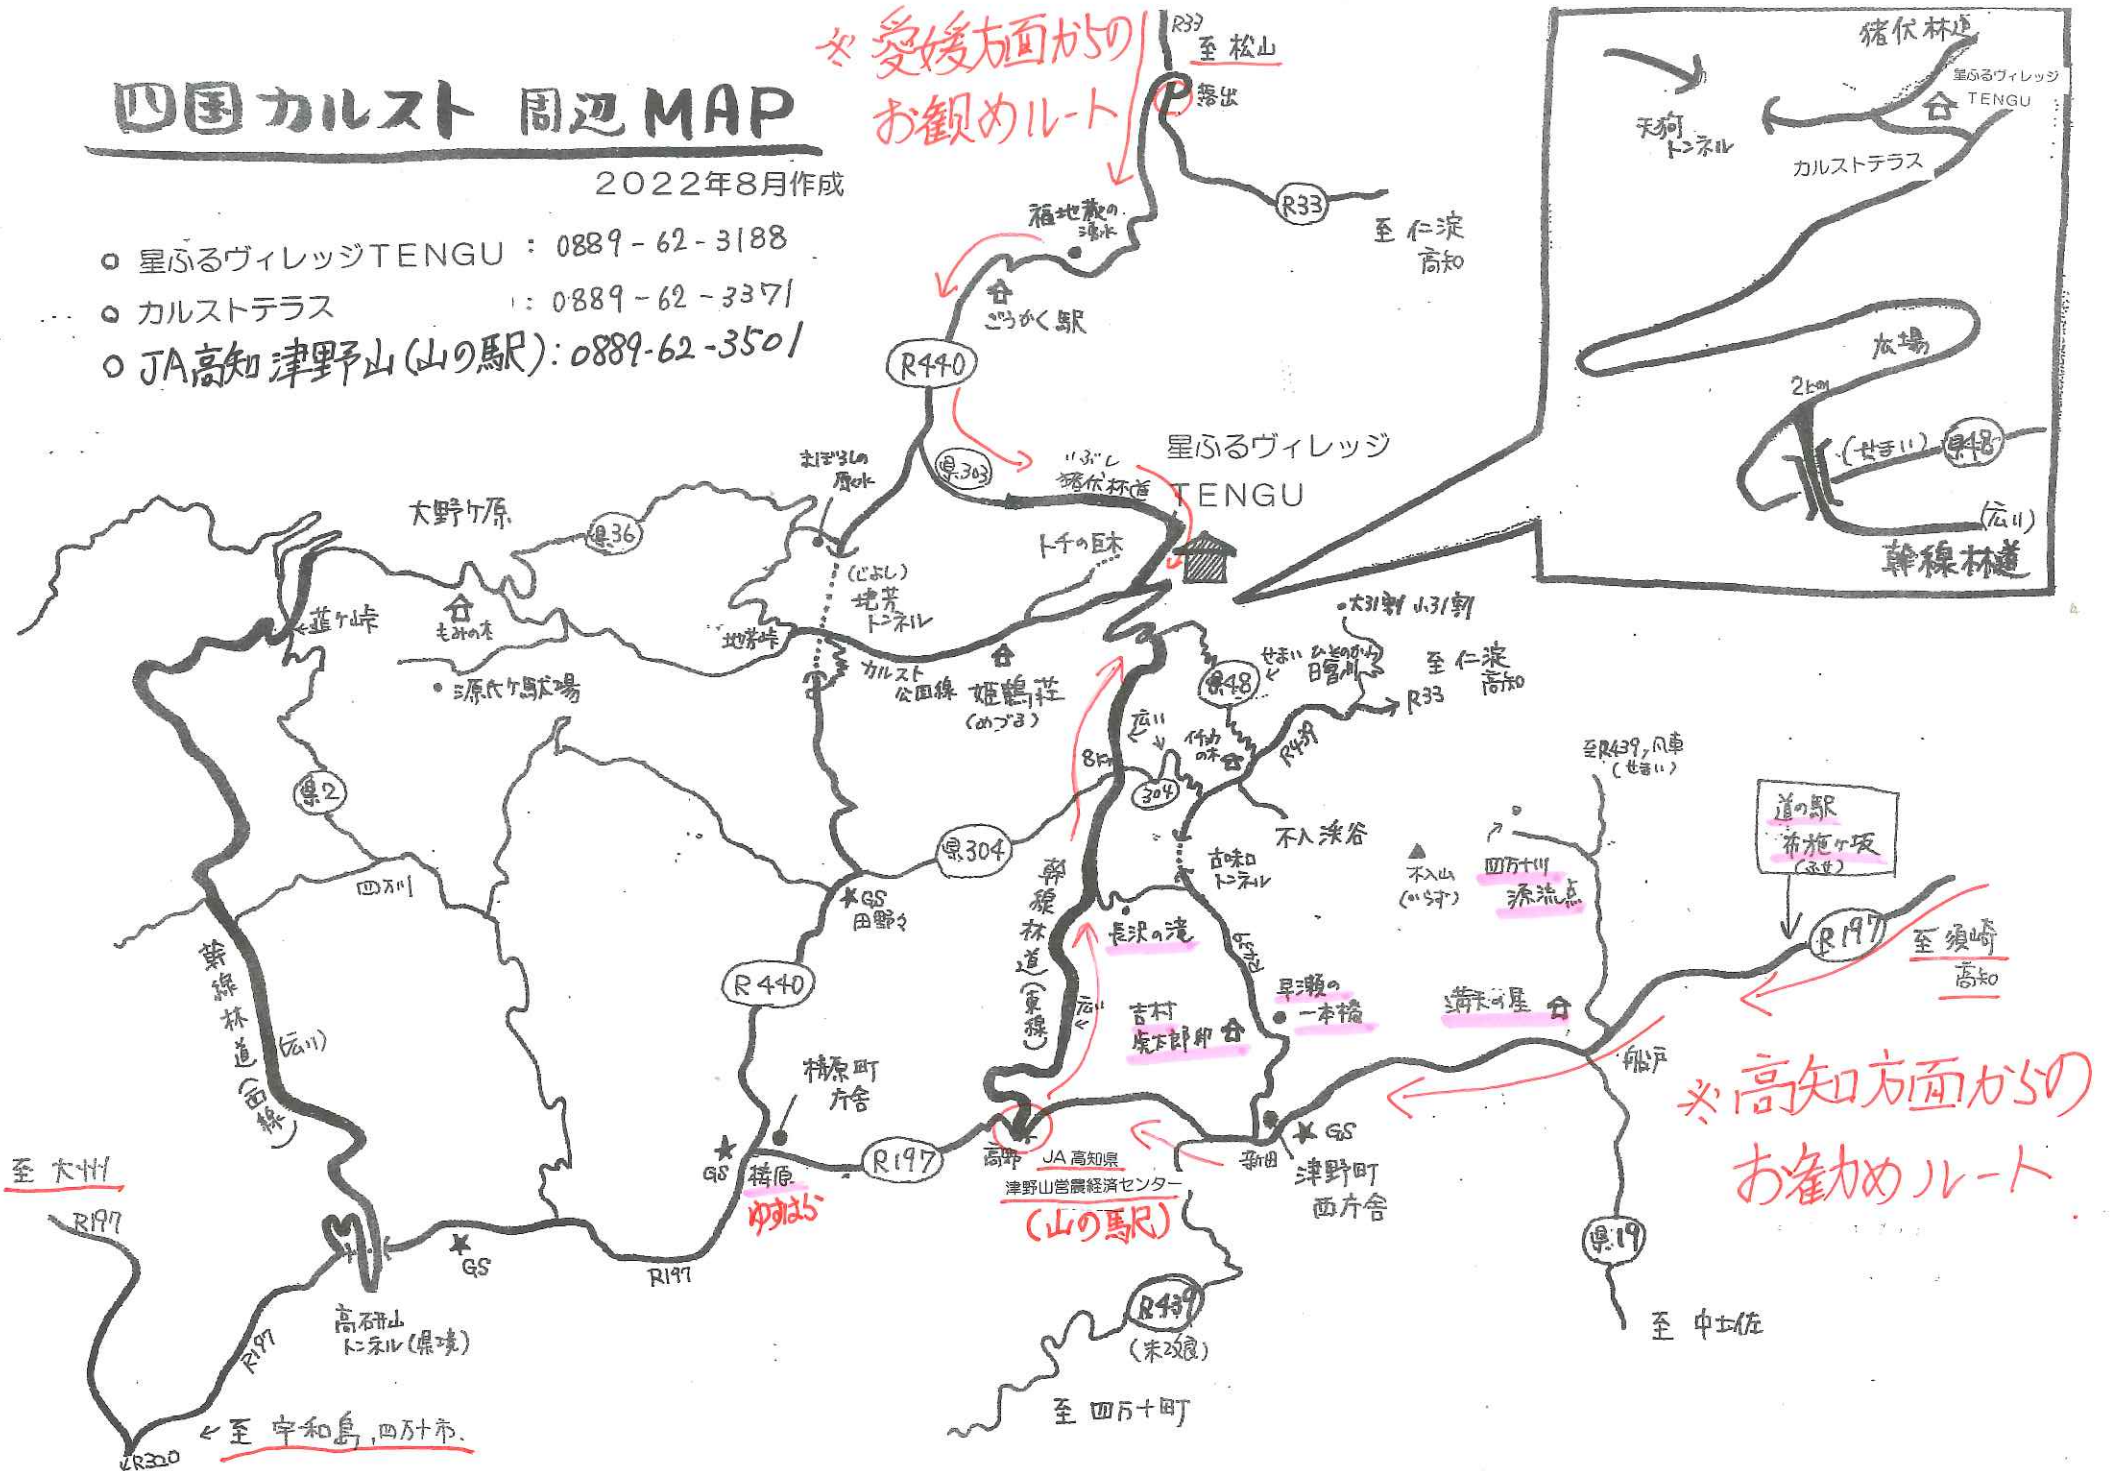

四国カルスト 周辺MAP

2022年8月作成

- 星ふるヴィレッジ TENGU : 0889-62-3188
- カルストテラス : 0889-62-3371
- JA高知津野山(山の馬駅): 0889-62-3501

※ 愛媛方面からの
お観めルート

※ 高知方面からの
お観めルート